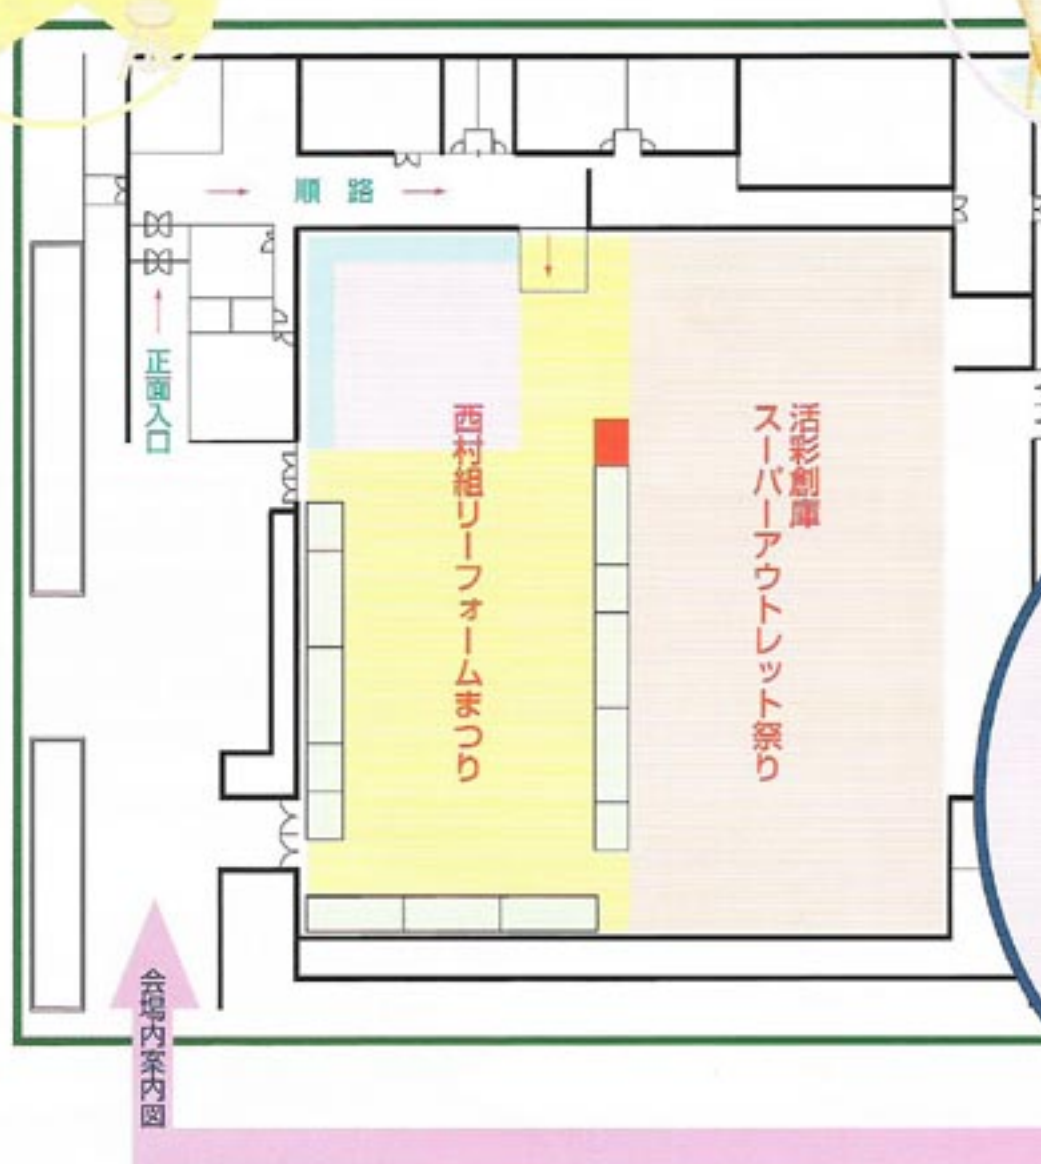

開催 イベント

- ◆包丁研ぎ ◆オリジナル小物工作
- ◆CADシュミレーション
- ◆リフォーム相談コーナー
- ◆電化体験コーナー

〈そばコーナー・粗品引換コーナー〉

出店業者

(株) 吉田産業 弘前支店

(株) 山 武

(株) ヤスタケ

(有) 匠コーポレーション